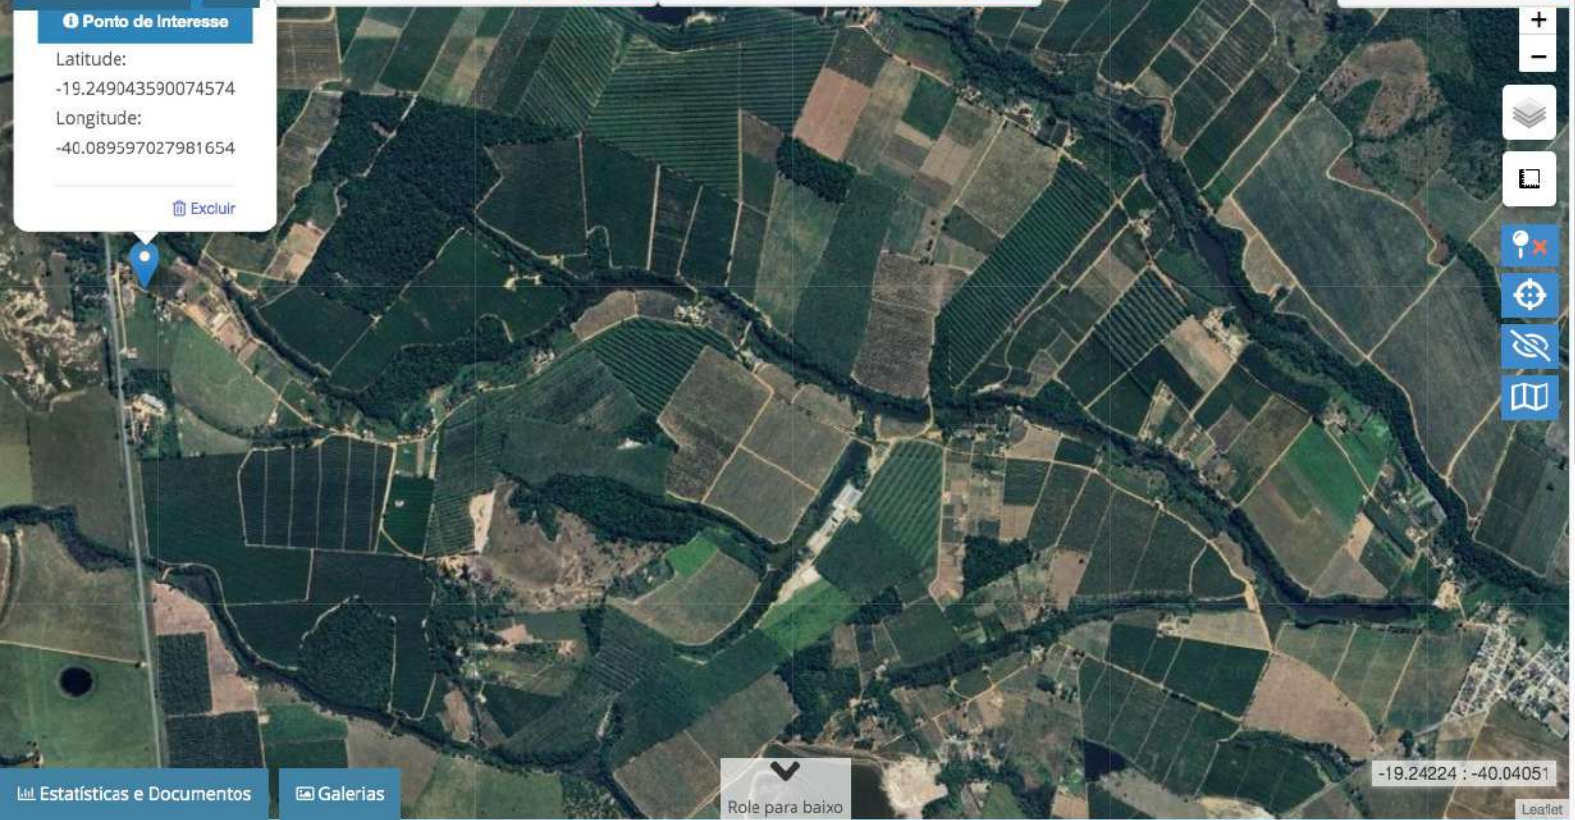

Camadas [Ícone] [Ícone] *Quadra [Ícone] [Ícone] *Nº Lote [Ícone] [Ícone] *Nome Logradouro [Ícone] [Ícone] Lat: 0 *Long

Ponto de Interesse
Latitude:
-19.249043590074574
Longitude:
-40.089597027981654
[Ícone] Excluir

SMART CITY GEOINFORMAÇÃO

MAPA GLOBAL CAMADAS POR TEMA PESQUISA AVANÇADA REPOSITÓRIO DE CAMADAS PESQUISA RÁPIDA

Início A+ A- Acessar

Camadas

*Quadra *Nº Lote *Nome Logradouro

Lat: 0 *Long

Ponto de Interesse
Latitude: -19.249043590074574
Longitude: -40.089597027981654
Excluir

Estadísticas e Documentos Galerias

Role para baixo

-19.24942 : -40.08761

Leaflet

Ponto de Interesse

Latitude:

-19.249043590074574

Longitude: