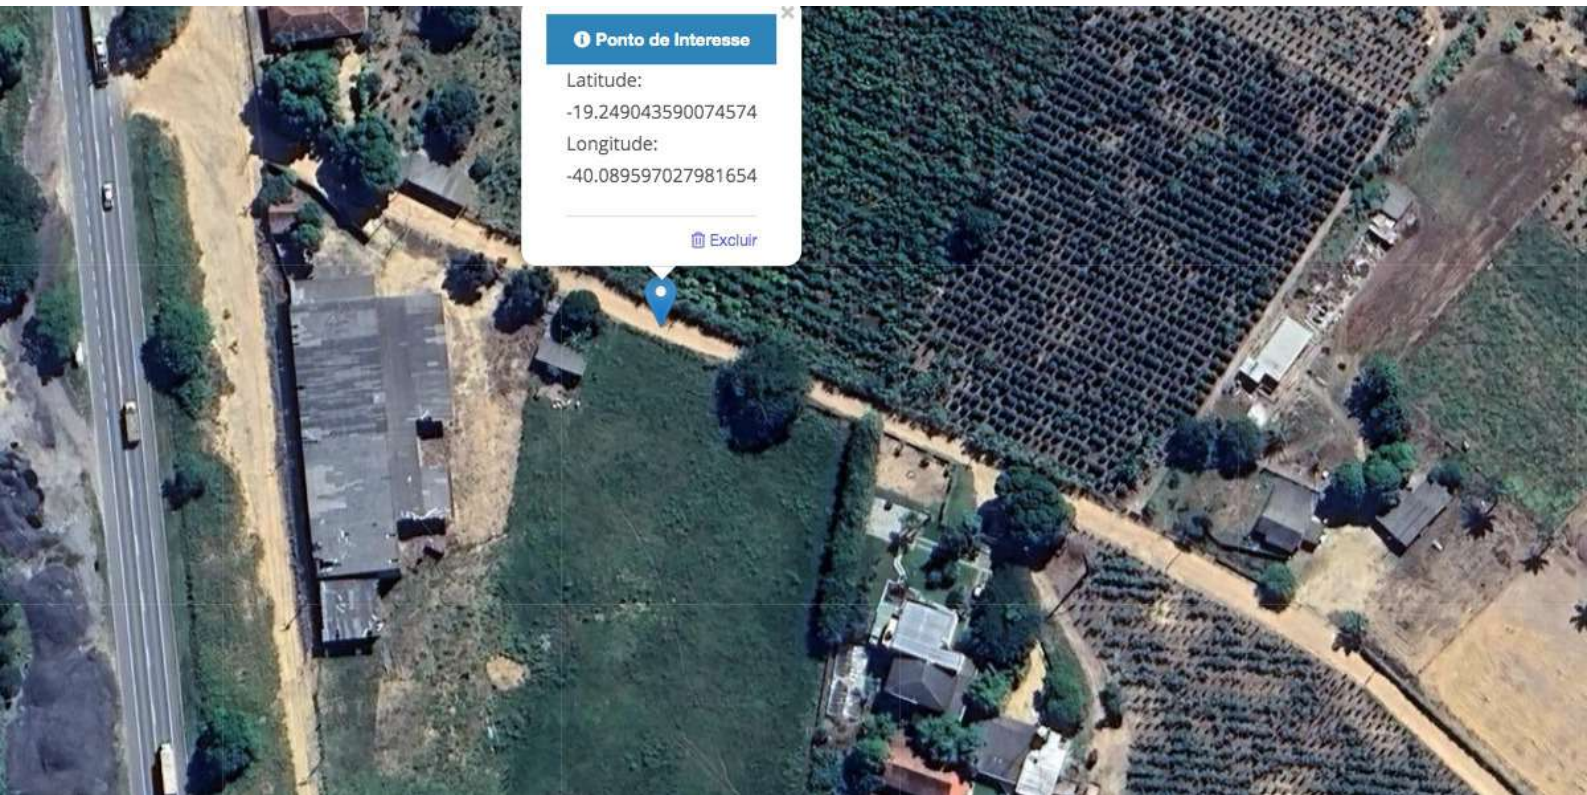

Estadísticas e Documentos Galerias

Role para baixo

-19.24942 : -40.08761

Leaflet

Ponto de Interesse

Latitude:

-19.249043590074574

Longitude: